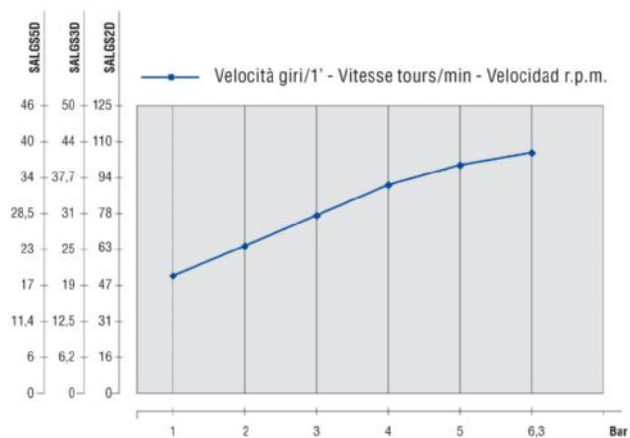

MOTEURS SANS EMBRAYAGE (REGLAGE DU DECROCHAGE)

SERIE SALGS ID - Non réversibles

WATT: 480 / CONSOMMATION: 870 NI/1"

Fiche technique
SALGS3D ID

1. Porte-embouts six pans 1/4" avec décrochement rapide
2. Zone de prise
3. Entrée d'air
4. Echappement d'air

Fiche technique

Rotation droite - Modèle	SALGS3D ID
Rotation droite - Code	8907264
Vitesse à vide - tours/min	800
Couple max - Nm	22,8
Serrage de vis	M6-M8

Caractéristiques du formulaire

Fixation avec glissement axial - (sur demande avec glissement 3 mm).
Porte-insert 1/4 avec système de décrochage rapide.

Courbes caractéristiques

MOTEURS SANS EMBRAYAGE (REGLAGE DU DECROCHAGE)

SERIE SALGS ID - Non réversibles

WATT: 480 / CONSOMMATION: 870 NI/1"

Fiche technique
SALGS3D ID

Dimensions hors tout

Modèle	Code	A	B	C	D	E	F	U	V	Y	Z
SALGS3D ID	8907264	168,5	51,5	40	42	47	53,3	11	13	G1/4"	G3/8"