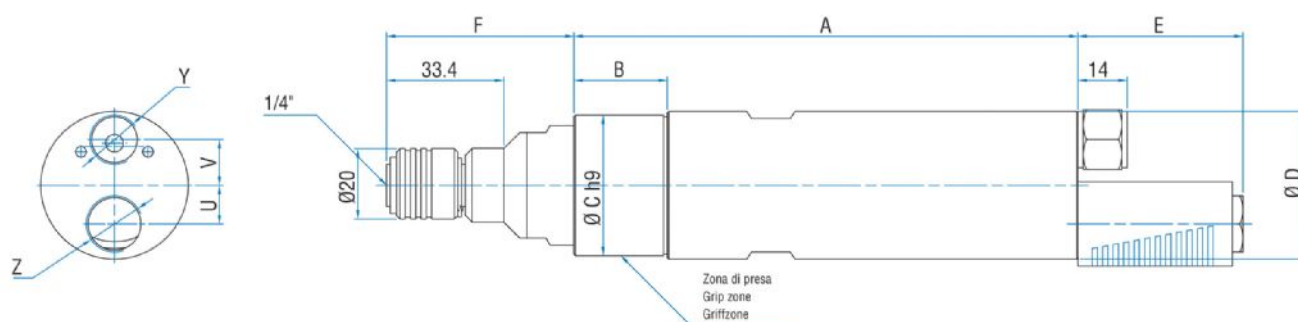

Fiche technique

Rotation droite - Modèle	SALGS3D ID
Rotation droite - Code	8907264
Vitesse à vide - tours/min	800
Couple max - Nm	22,8
Serrage de vis	M6-M8

Caractéristiques du formulaire

Fixation avec glissement axial - (sur demande avec glissement 3 mm).
Porte-insert 1/4 avec système de décrochage rapide.

Courbes caractéristiques

MOTEURS SANS EMBRAYAGE (REGLAGE DU DECROCHAGE)

SERIE SALGS ID - Non réversibles

WATT: 480 / CONSOMMATION: 870 NI/1"

Fiche technique
SALGS3D ID

Dimensions hors tout

Modèle	Code	A	B	C	D	E	F	U	V	Y	Z
SALGS3D ID	8907264	168,5	51,5	40	42	47	53,3	11	13	G1/4"	G3/8"