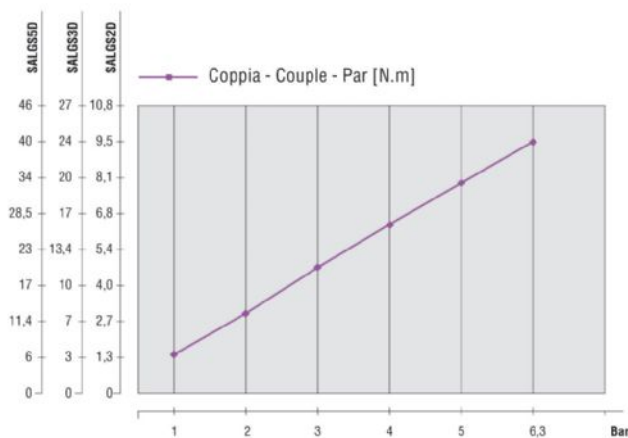

MOTEURS SANS EMBRAYAGE (REGLAGE DU DECROCHAGE)

SERIE SALGS ID - Non réversibles

WATT: 480 / CONSOMMATION: 870 NI/1"

Fiche technique
SALGS3D ID

1. Porte-embouts six pans 1/4" avec décrochement rapide
2. Zone de prise
3. Entrée d'air
4. Echappement d'air

Fiche technique

Rotation droite - Modèle	SALGS3D ID
Rotation droite - Code	8907264
Vitesse à vide - tours/min	800
Couple max - Nm	22,8
Serrage de vis	M6-M8

Caractéristiques du formulaire

Fixation avec glissement axial - (sur demande avec glissement 3 mm).
Porte-insert 1/4 avec système de décrochage rapide.

Courbes caractéristiques

MOTEURS SANS EMBRAYAGE (REGLAGE DU DECROCHAGE)

SERIE SALGS ID - Non réversibles

WATT: 480 / CONSOMMATION: 870 NI/1"

Fiche technique
SALGS3D ID

Dimensions hors tout

Modèle	Code	A	B	C	D	E	F	U	V	Y	Z
SALGS3D ID	8907264	168,5	51,5	40	42	47	53,3	11	13	G1/4"	G3/8"